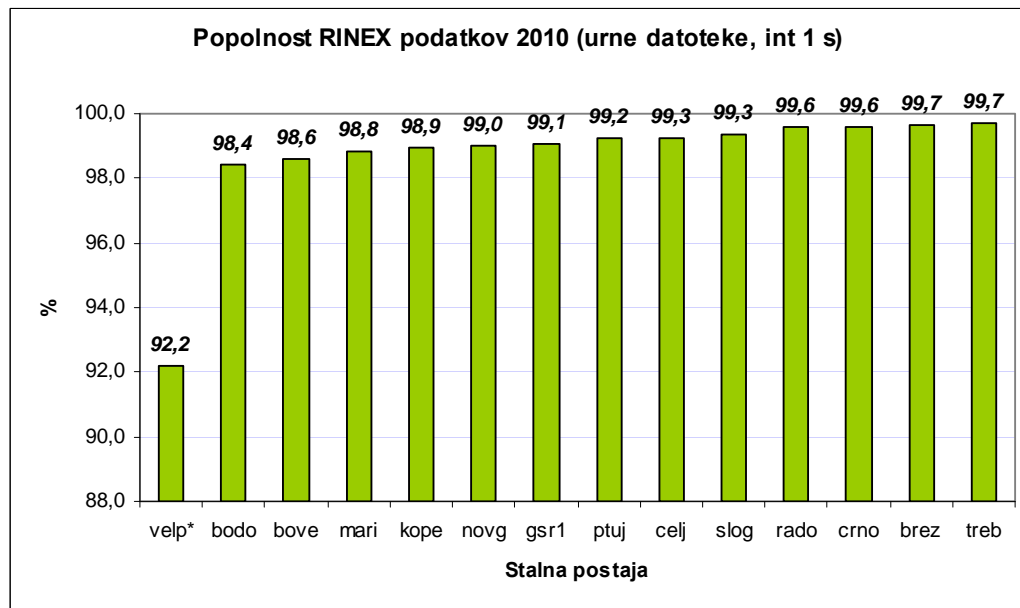

Popolnost podatkov omrežja SIGNAL v letu 2010

Narejena je bila analiza popolnosti arhiva RINEX podatkov (urne datoteke, interval registracije 1 sekunda) 15-ih postaj omrežja SIGNAL za leto 2010. Uporabljen je bil program RINGO (avtor Sandi Berk), ki prešteje število epoh v RINEX datoteki.

Za vsako od postaj, razen Velike Polane, je shranjenih podatkov več kot 98%. Na PP Velika Polana so bile v 2010 pogoste prekinitve v povezavi, ki so se prenehale z menjavo modema na postaji. Skupno je shranjenih podatkov **98,5%** (vsota epoh v arhivu/365x24x3600x15).